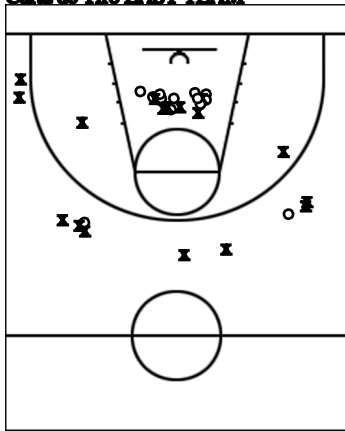

EAST TEAM vs WEST TEAM (26/06/09)

Estadísticas EAST TEAM

Si	Nº	Jugador	Min	Pts	Tiros 2	Tiros 3	Tiros 2c	T.Libres	Rebotes			As	PR	PP	Tapones		Faltas			Val
									T	RD	RO				Fv	Co	Mat	Cm	Re	
*	12	BATALLER J.	26	12		1/1 100%	4/5 80%	1/2 50%	6	4	2		2			1		3	4	18
	13	SERRA M.	20	7		2/3 67%	0/1 0%	1/2 50%	4	3	1	2	2			1			1	12
*	25	CAMOS E.	20	2		0/2 0%	1/1 100%	0/1 0%				1	4	3				4	1	-2
*	26	GUIRAO X.	22	17		2/5 40%	5/7 71%	1/2 50%	2	1	1	1	1	2				3	2	12
	27	PINO S.	20	13		1/6 17%	4/6 67%	2/5 40%	2	1	1		1	1	1			2	4	8
	28	JUANOLA M.	20	2	0/1 0%	0/2 0%	0/3 0%	2/2 100%	10	6	4		2	1				2	1	6
*	38	MASLLORENS A.	25	5	0/1 0%		2/5 40%	1/4 25%	7	4	3	2	1	1	2			4	2	7
*	39	GELI P.	23	9		0/2 0%	3/3 100%	3/4 75%	4	3	1			2				1	2	9
	40	GELI J.	24	6	0/1 0%		3/6 50%		11	7	4		1	4		1		4	2	7
EAS	Equipo																			
Total	EAST TEAM		200	73	0/3 0%	6/21 29%	22/37 59%	11/22 50%	46	29	17	6	14	14	3	3		23	19	77

Estadísticas WEST TEAM

Si	Nº	Jugador	Min	Pts	Tiros 2	Tiros 3	Tiros 2c	T.Libres	Rebotes			As	PR	PP	Tapones		Faltas			Val
									T	RD	RO				Fv	Co	Mat	Cm	Re	
*	3	ZAGORC J.	27	7	1/2 50%	1/4 25%	1/1 100%		2	1	1	2	1	1	1			2		6
	4	MAREK D.	27	4		0/3 0%	2/2 100%		1	1		1	1	2	1			1	2	4
	5	HILL A.	23	19	0/2 0%	3/6 50%	3/6 50%	4/7 57%	3	2	1		3	2	1		1	2	6	17
*	11	FERNANDEZ A.	13									2	2	4				3	1	-2
*	17	GARCIA J.	21	3	1/1 100%	0/4 0%	0/1 0%	1/2 50%	2	2		1	1	3		1		1	3	-1
	21	JOURSON C.	16	2			1/1 100%		3	3			2						3	
	31	ORIOLA P.	15	2	0/1 0%	0/2 0%		2/2 100%	1		1		1	4				1	3	-1
*	32	PESIC J.	10			0/1 0%	0/1 0%		3	3			2	1				4	-2	
*	36	MALDONADO A.	18	10			4/6 67%	2/4 50%	2	1	1		1	2		1		2	5	9
	37	SANMARTIN A.	30	13	0/1 0%	0/1 0%	6/9 67%	1/4 25%	13	11	2	1		1		1		3	3	17
WES	Equipo																			
Total	WEST TEAM		200	60	2/7 29%	4/21 19%	17/27 63%	10/19 53%	30	24	6	7	12	22	3	3	1	19	23	50

Carta de Tiro EAST TEAM