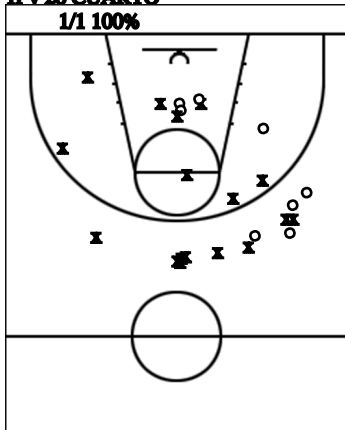

Estadísticas WEST TEAM

Si	Nº	Jugador	Min	Pts	Tiros 2	Tiros 3	Tiros 2c	T.Libres	Rebotes			As	PR	PP	Tapones		Faltas			Val
									T	RD	RO				Fv	Co	Mat	Cm	Re	
*	3	ZAGORC J.	27	7	1/2 50%	1/4 25%	1/1 100%		2	1	1	2	1	1	1			2		6
	4	MAREK D.	27	4		0/3 0%	2/2 100%		1	1		1	1	2	1			1	2	4
	5	HILL A.	23	19	0/2 0%	3/6 50%	3/6 50%	4/7 57%	3	2	1		3	2	1		1	2	6	17
*	11	FERNANDEZ A.	13									2	2	4				3	1	-2
*	17	GARCIA J.	21	3	1/1 100%	0/4 0%	0/1 0%	1/2 50%	2	2		1	1	3		1		1	3	-1
	21	JOURSON C.	16	2			1/1 100%		3	3			2						3	
	31	ORIOLA P.	15	2	0/1 0%	0/2 0%		2/2 100%	1		1		1	4				1	3	-1
*	32	PESIC J.	10			0/1 0%	0/1 0%		3	3			2	1				4	-2	
*	36	MALDONADO A.	18	10			4/6 67%	2/4 50%	2	1	1		1	2		1		2	5	9
	37	SANMARTIN A.	30	13	0/1 0%	0/1 0%	6/9 67%	1/4 25%	13	11	2	1		1		1		3	3	17
WES	Equipo																			
Total	WEST TEAM		200	60	2/7 29%	4/21 19%	17/27 63%	10/19 53%	30	24	6	7	12	22	3	3	1	19	23	50

Carta de Tiro EAST TEAM

EAST TEA	P0	P1	P2	P3	T
	18	16	17	22	73

WEST TEA	P0	P1	P2	P3	T
	6	18	16	20	60

1r v 2o CUARTO

3r v 4o CUARTO

TOTAL %

Carta de Tiro WEST TEAM